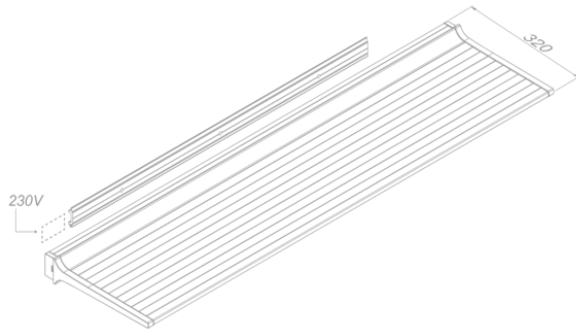

**Iluminación
Shelf Pro 155
Mineral Black**

EAN 5414425253814

Funciones y características

- Mandos Control por gestos Pro

Dimensiones

- Dimensiones del producto (LxAxh) (mm) 1537 x 320 x 65

Iluminación

- Tipo de iluminación funcional LED
- Iluminación funcional regulable ▪
- Gross luminous flux functional lighting (Lm) 4500
- Luz de color funcional (K) 2700-4000
- Índice de Representación de Color (IRC) ≥95
- Tipo de iluminación atmosférica LED
- Iluminación atmosférica regulable ▪
- Gross luminous flux ambient lighting (Lm) 1559
- Luz de color ambiente (K) RGBW

Características técnicas

- Potencia máxima (W) 65
- Voltaje (V) 100-240
- Frecuencia (Hz) 50-60
- Consumo de energía en modo de espera (Ps) (W) 0
- Peso neto (kg) 8,1
- Clase de seguridad II

Shelf 937 ~ 3037
Shelf Pro 1537 ~ 3037